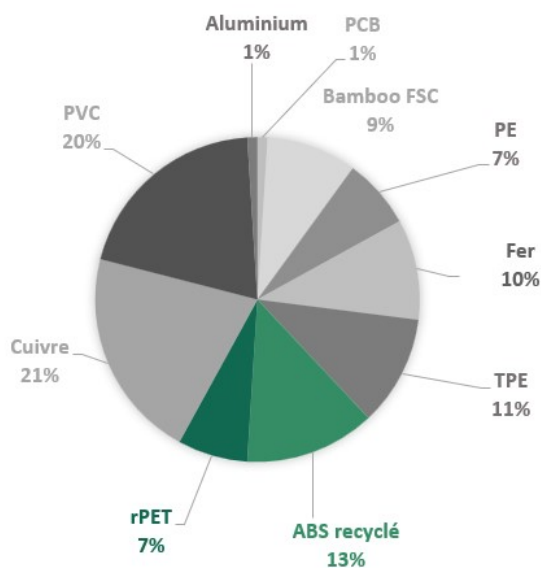

# C29 - Long câble éco

Critères	Details	Score
Matériaux éco-responsables	1-25%	2
Certification environnementale	FSC et/ou GRS	5
Transport	Aérien	0
Packaging recyclé	Coffret cadeau en carton recyclé	5
Audit social	BSCI/SEDEX/TÜV	4
Pays d'origine	Chine	0
Fin de vie	Recyclable à plus de 50%	5
Marquage éco-responsable	Gravure laser	5
		<b>Total 26/40</b>