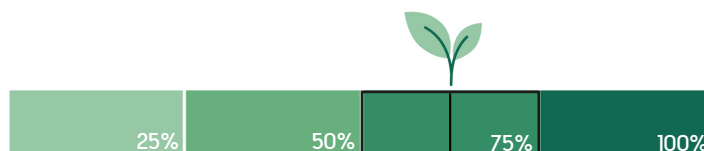

# C29 - Long câble éco

Critères	Details	Score
Matériaux éco-responsables	1-25%	2
Certification environnementale	FSC et/ou GRS	5
Transport	Aérien	0
Packaging recyclé	Coffret cadeau en carton recyclé	5
Audit social	BSCI/SEDEX/TÜV	4
Pays d'origine	Chine	0
Fin de vie	Recyclable à plus de 50%	5
Marquage éco-responsable	Gravure laser	5
		<b>Total 26/40</b>